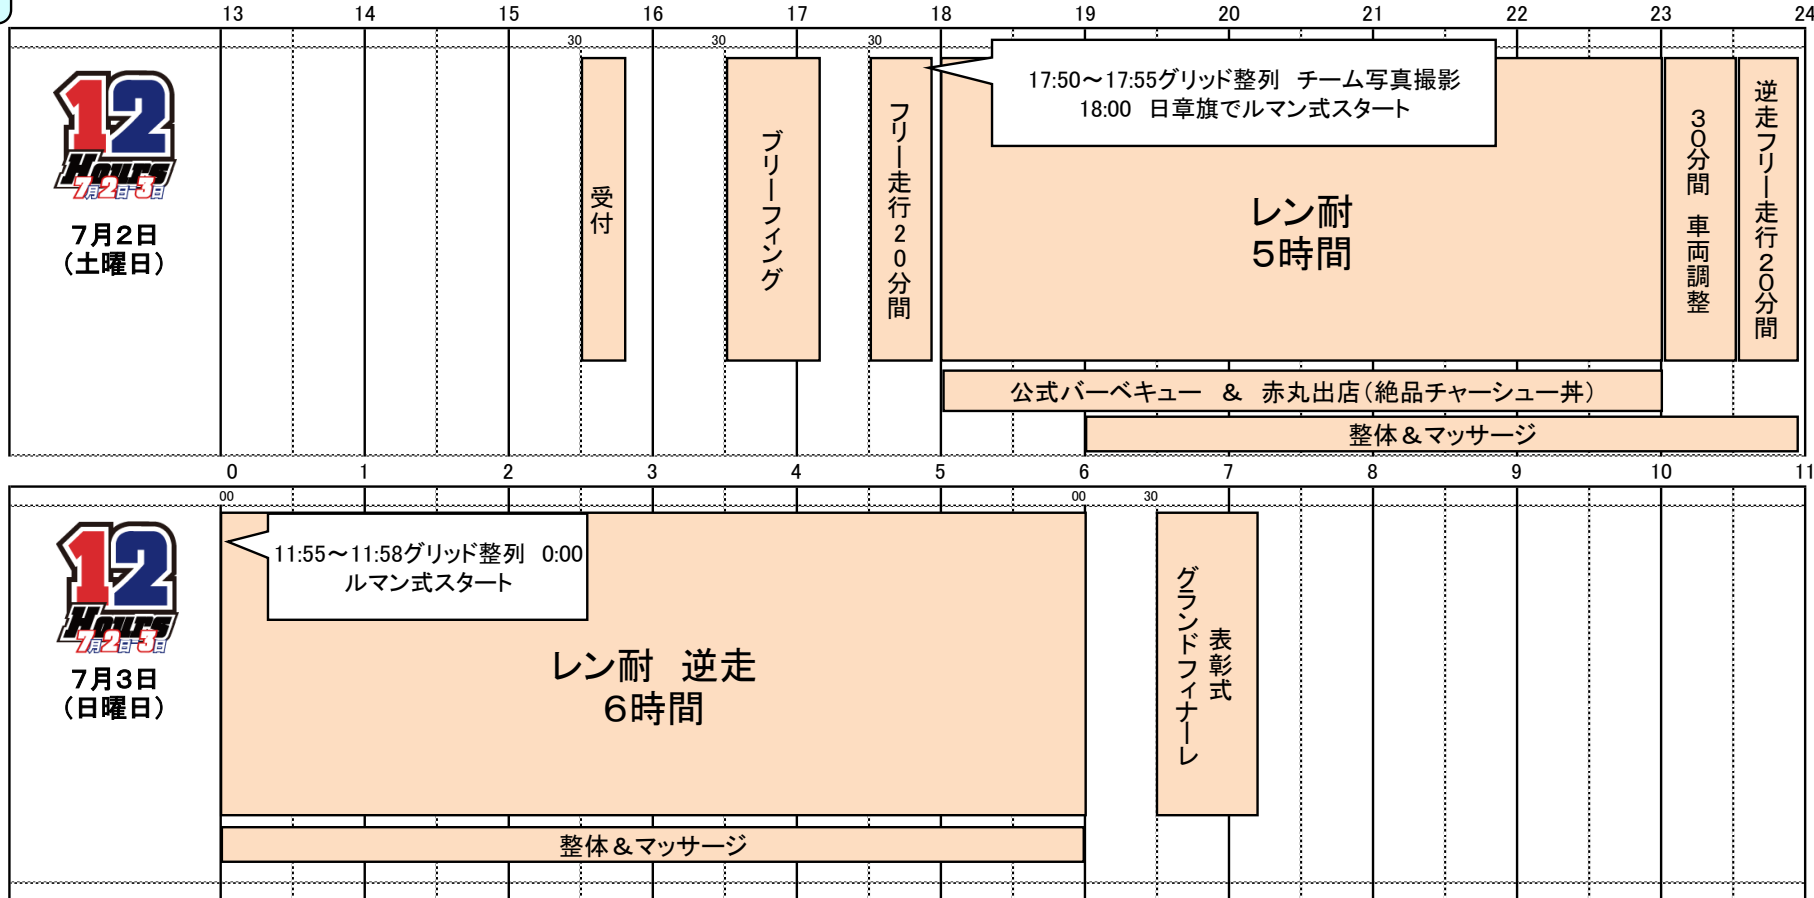

**タイムテーブルは、目安としてご覧ください。**

タイムテーブルが進む場合と遅れる場合があります。場内放送は聞き逃さないように円滑な大会運営にご協力ください。  
当日はプロカメラマンによる走行写真、全体写真を撮影します。  
写真は後日クラウド・ストレージにUPLしたのち、秘密のカギをメールにてお伝えします。料金1000円(税込)

7月2日-3日タイムスケジュール  
Let's レン耐 12時間耐久  
サーキット秋ヶ瀬

takuma-gp事務局  
タイムスケジュール  
公式通知、No1

悪質な黄旗追い越しチームに関しては、ペナルティとしてマイナスイ周を課します

△ 水分はこまめに摂取しましょう  
一気に入らぬより、少しずつ喉が渇かない程度の補給を心がけましょう  
ピット内での火気厳禁です！IHヒーターはOK。コンロは車両駐車スペースをご利用ください。

2016年 レン耐次回開催！！

7月10日(日) 新潟県 日本海間瀬サーキット CBR&KTM&APEレン耐 3時間耐久 スーパーレン耐

7月24日(日) 茨城県 筑波サーキットコース1000 真夏の6時間

8月21日(日) 千葉県 袖ヶ浦フォレストレースウェイ 3時間耐久 スーパーレン耐！