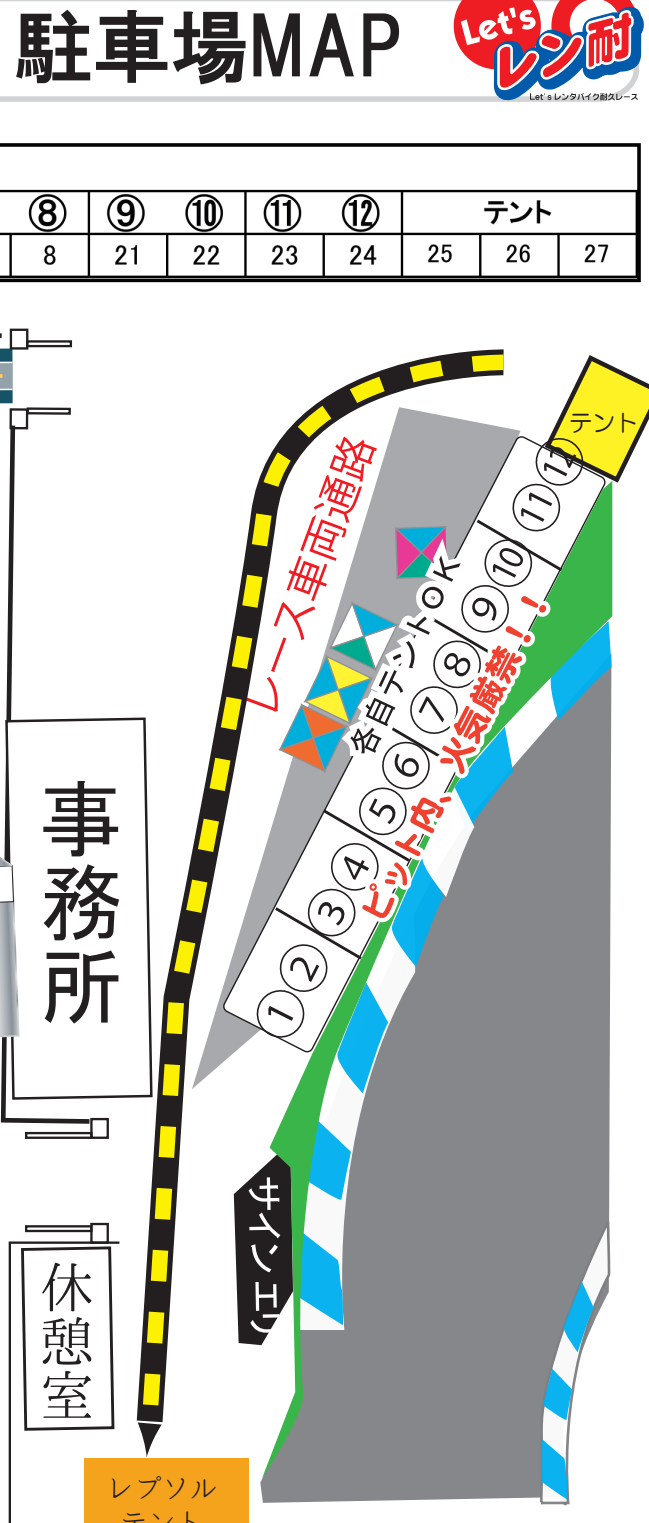

サーキット 秋ヶ瀬 駐車場MAP

※なるべく前に詰めて駐車願います

ピット割りは以下の通りです。

| ピット番号 | ① | ② | ③ | ④ | ⑤ | ⑥ | ⑦ | ⑧ | ⑨ | ⑩ | ⑪ | ⑫ | テント | 25 | 26 | 27 |
|--------|---|---|---|---|---|---|---|---|----|----|----|----|-----|----|----|----|
| ゼッケン番号 | 1 | 2 | 3 | 4 | 5 | 6 | 7 | 8 | 21 | 22 | 23 | 24 | 25 | 26 | 27 | |

レン耐公式
バーベキュー
エリア

パドック内のテントスペースは各チームごとにお使い下さい。
駐車場所は、厳守してください。