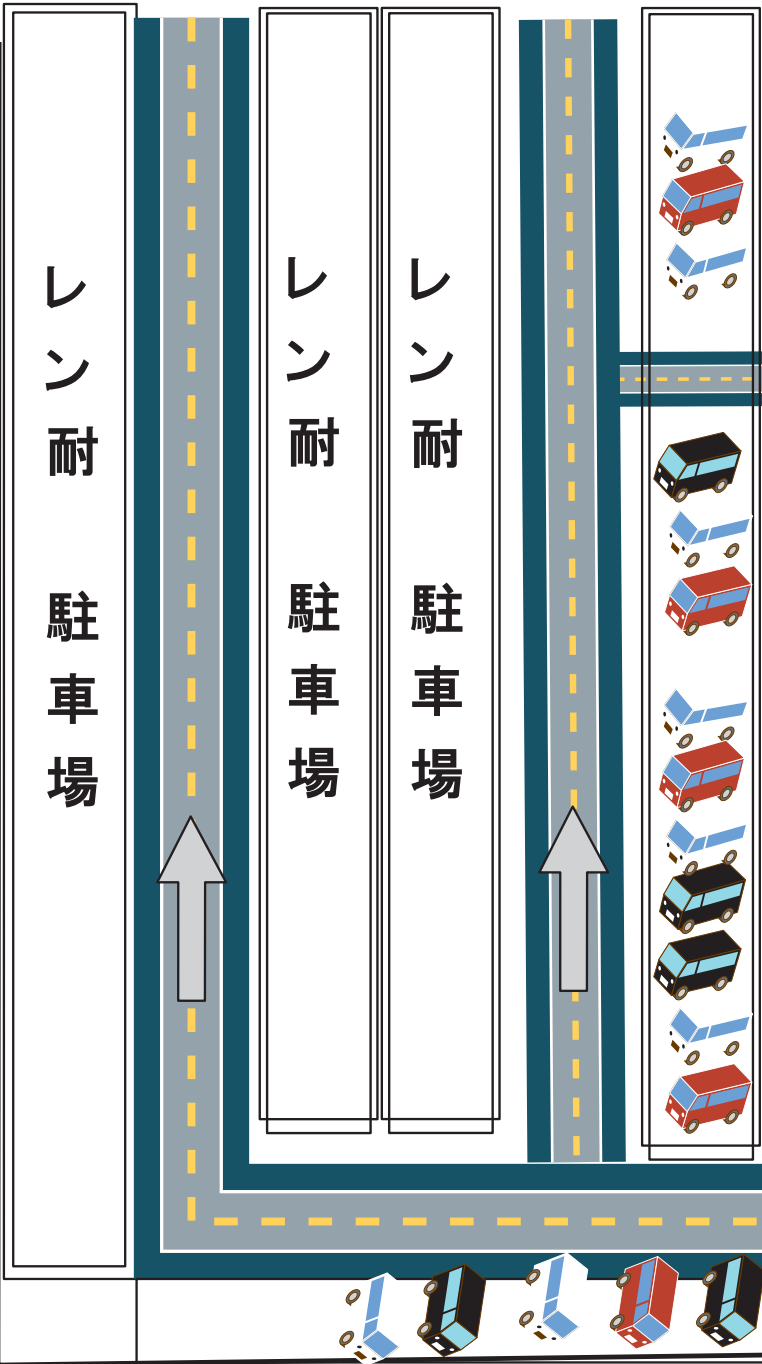

サーキット 秋ヶ瀬 駐車場MAP

※なるべく前に詰めて駐車願います

ピット割りは以下の通りです。

| ピット番号 | ① | ② | ③ | ④ | ⑤ | ⑥ | ⑦ | ⑧ | ⑨ | ⑩ | ⑪ | ⑫ | テント | 25 | 26 | 27 |
|--------|---|---|---|---|---|---|---|---|----|----|----|----|-----|----|----|----|
| ゼッケン番号 | 1 | 2 | 3 | 4 | 5 | 6 | 7 | 8 | 21 | 22 | 23 | 24 | 25 | 26 | 27 | |

レン耐公式
バーベキュー
エリア

パドック内のテントスペースは各チームごとにお使い下さい。
駐車場所は、厳守してください。