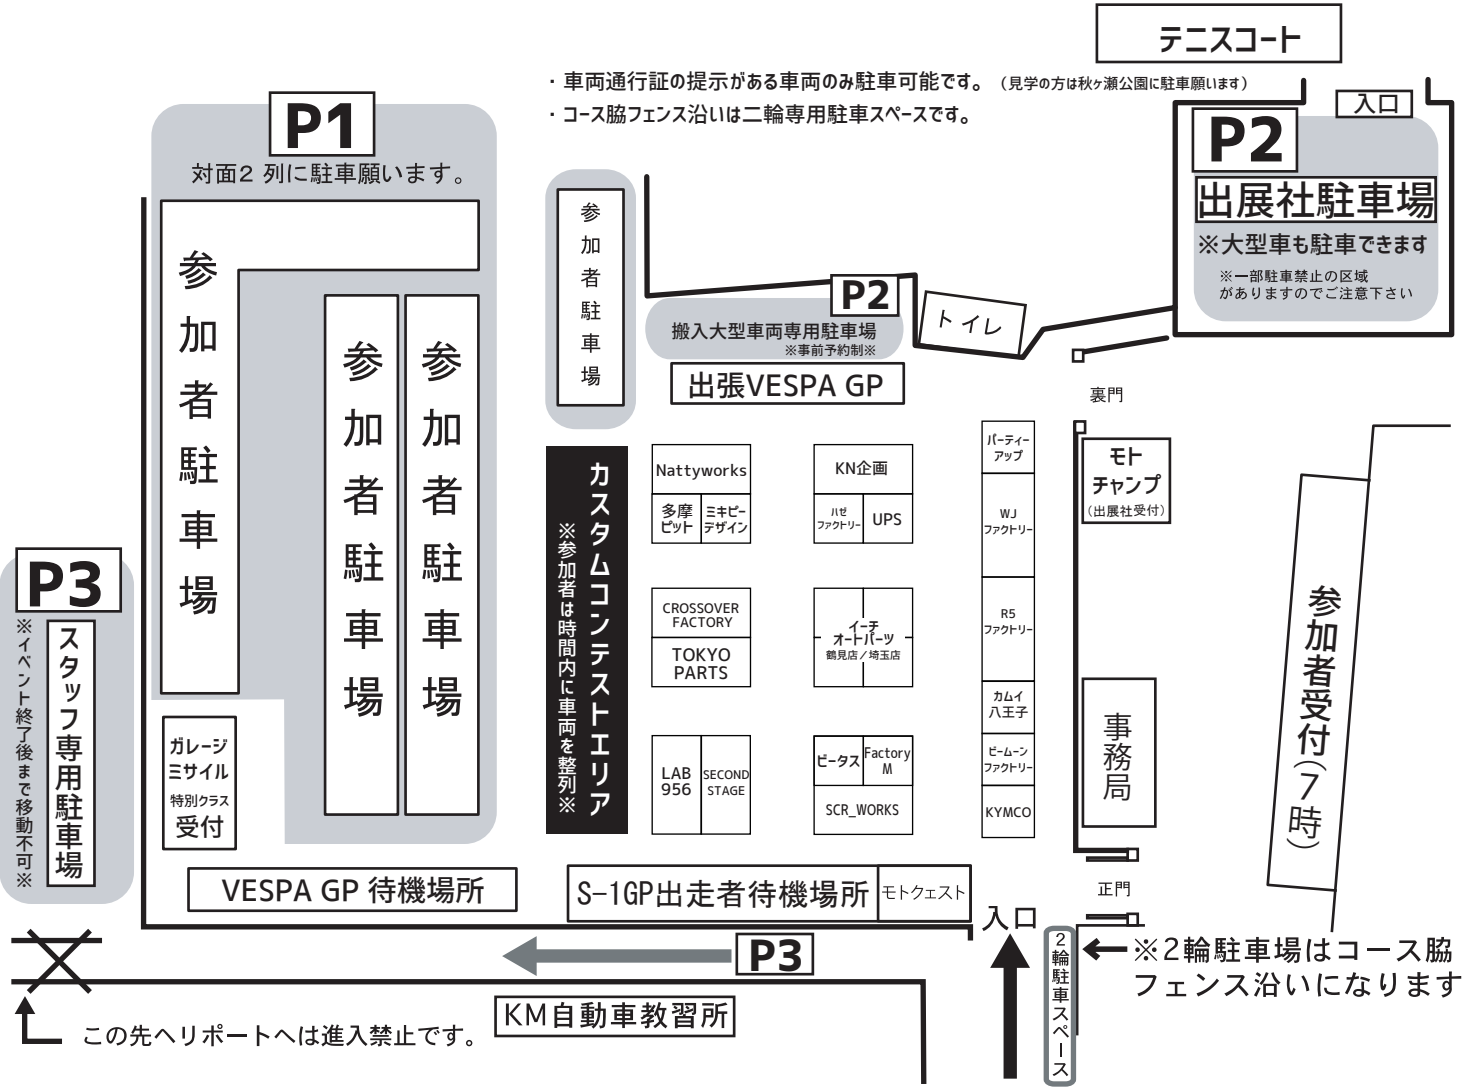

# 会場MAP

参加者は **P1** へ、出展社は **P2** に、係員の指示に従い駐車してください。  
 前夜から駐車場へ入られる場合でも車両通行証をお持ちでない場合、移動していただきます。

## コンテンツ開催エリア

※エンジンの始動は 8 : 30 からお願いします。

※タイムスケジュールは変更になる場合があります。

## スクーターミーティング 2017 タイムスケジュール

★参加受付	7:00 ~ 7:30
★全車撮影会	7:00 ~ 8:30
★ライダーズミーティング	8:30 ~ 8:45
★SS1/32mile	9:00 ~ 12:00
★カスタムコンテスト	12:00 ~ 12:45
★集合撮影	12:45 ~ 13:00
★V ツインレーサー "RAPTOR" タイムアタック	13:00 ~ 13:15
★出張 VESPA GP	13:15 ~ 13:45
★スクーター-無料大試乗会 ( 来場者も大歓迎 )	14:00 ~ 15:00
★パレードラン	15:00 ~ 15:30
★S1-GP( 改造スクーター ) 模擬レース	15:30 ~ 16:00
★表彰式 & プレゼント大会	16:00 ~ 16:45

※全車撮影を済ませていない方は、コンテンツに参加することができません。

※サーキット内、ならびに周辺でのテスト走行は一切禁止です。