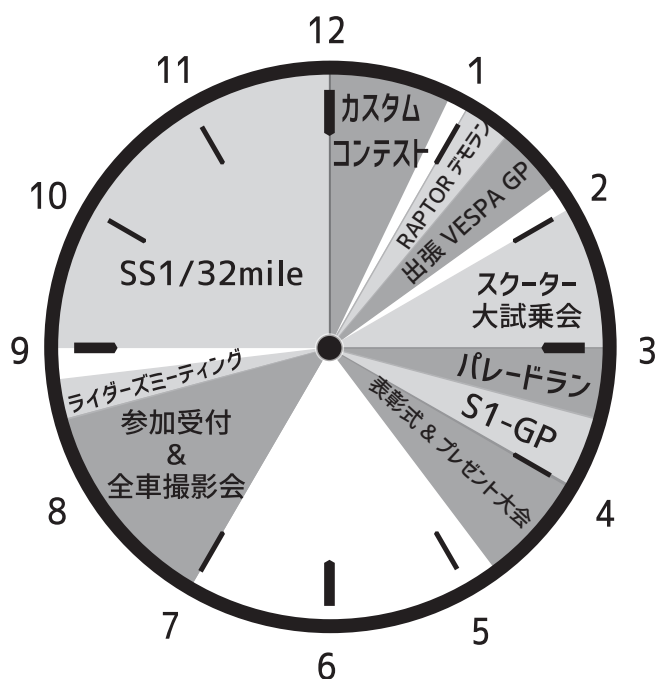

※エンジンの始動は 8 : 30 からお願いします。

※タイムスケジュールは変更になる場合があります。

スクーターミーティング 2017 タイムスケジュール

★参加受付	7:00 ~ 7:30
★全車撮影会	7:00 ~ 8:30
★ライダーズミーティング	8:30 ~ 8:45
★SS1/32mile	9:00 ~ 12:00
★カスタムコンテスト	12:00 ~ 12:45
★集合撮影	12:45 ~ 13:00
★V ツインレーサー "RAPTOR" タイムアタック	13:00 ~ 13:15
★出張 VESPA GP	13:15 ~ 13:45
★スクーター-無料大試乗会 (来場者も大歓迎)	14:00 ~ 15:00
★パレードラン	15:00 ~ 15:30
★S1-GP(改造スクーター) 模擬レース	15:30 ~ 16:00
★表彰式 & プレゼント大会	16:00 ~ 16:45

※全車撮影を済ませていない方は、コンテンツに参加することができません。

※サーキット内、ならびに周辺でのテスト走行は一切禁止です。

注意事項

※SS1/32mile で 3 秒台を記録した場合、革ツナギを着用していなければ公式記録とは認められません。

※SS1/32mile を含む全ての競技において、フルフェイスヘルメット、グローブ、長そで長ズボンの着用を義務付けます。

※全参加者は配布ゼッケンシールを左右のフロントフォークの見やすい位置に貼ってください。

※火気の使用は厳禁です。(バーベキューなども含む)