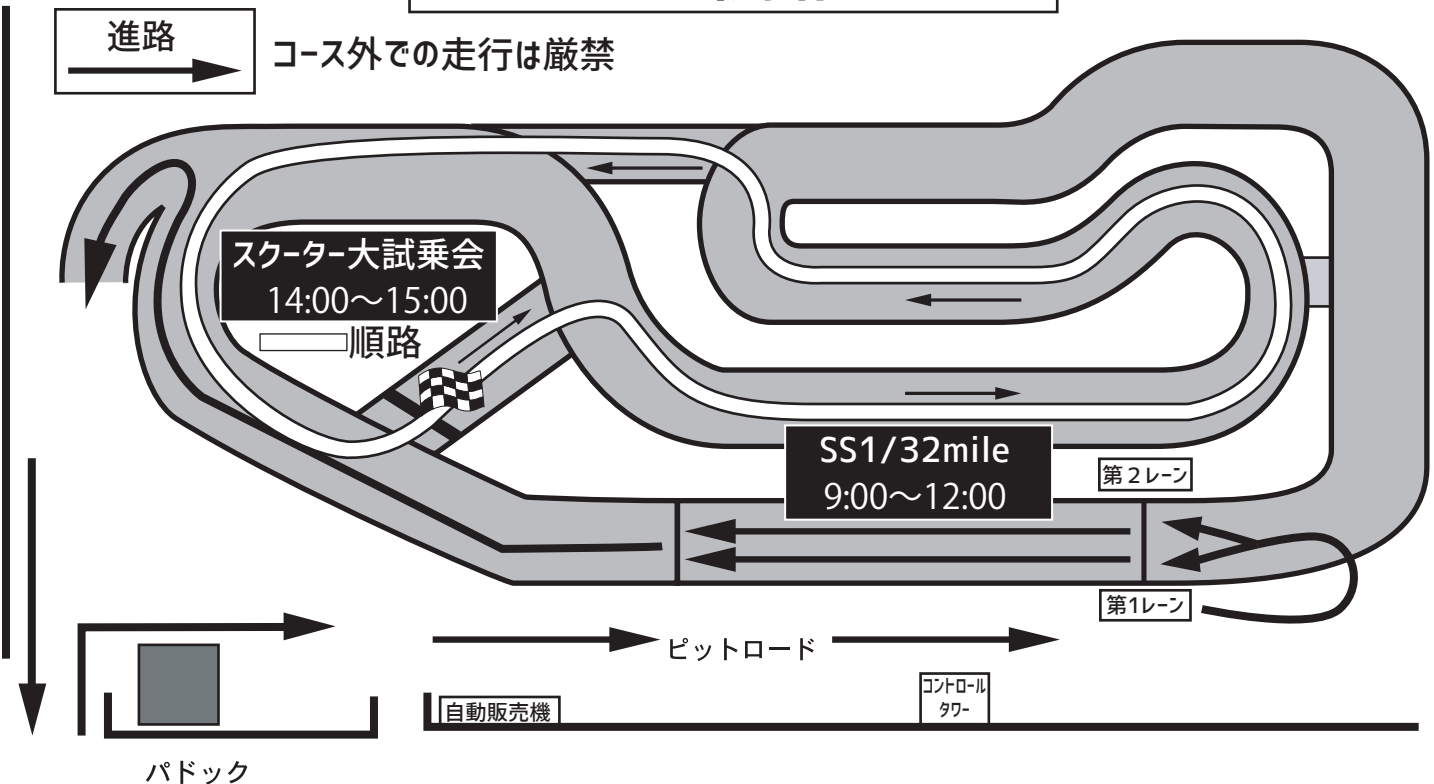

# 会場MAP

参加者は **P1** へ、出展社は **P2** に、係員の指示に従い駐車してください。  
 前夜から駐車場へ入られる場合でも車両通行証をお持ちでない場合、移動していただきます。

## コンテンツ開催エリア

※エンジンの始動は 8 : 30 からお願いします。

※タイムスケジュールは変更になる場合があります。