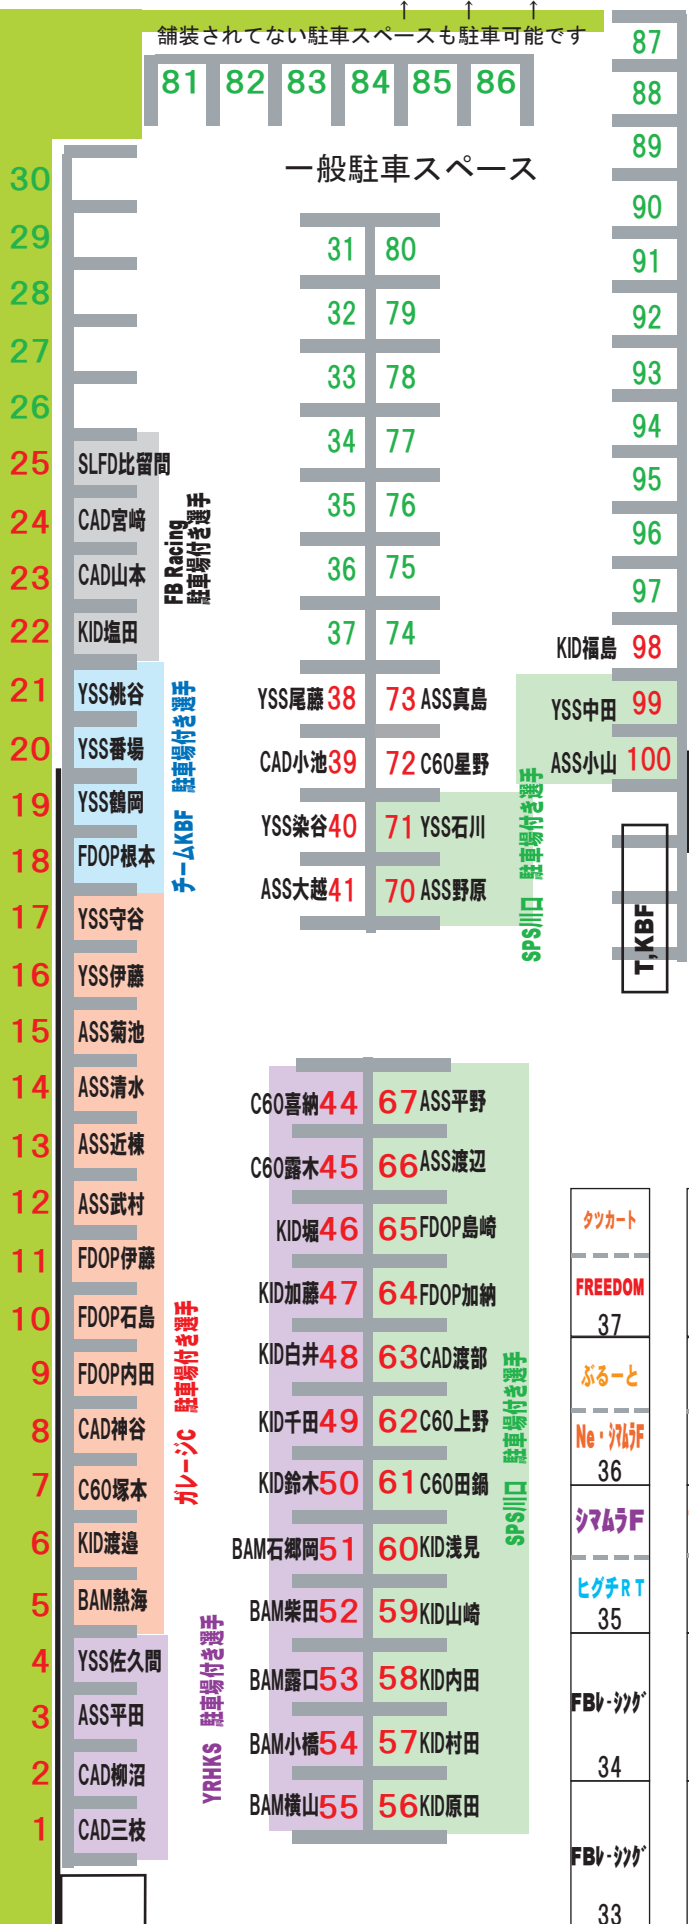

舗装されていない駐車スペースも駐車可能です

CA KART RACE Rd-5 駐車場 & パドック割り

駐車スペースの**赤字**は、指定となる為一般の方は駐車できません。

指定スペースはレース前日 & 当日有効となります。

最終コーナー先のテニスコート横の砂利駐車場も(土)(日)借りてますので駐車可能です。

全駐車スペースにおいて「場所取り」は禁止となります。

エントラント駐車スペース
20台以上...3か所
10台以上...2か所
5台以上...1か所

エントラント駐車スペース

トイレ

タックカート	37	31	25	20	15	AKIGASE RK	10	5
FREEDOM	37	ガレージ	ガレージ	ガレージ	YRHKS	motoholic	SPS川口	SPS川口
ぶるーと	37	K3		ガレージ		SPS川口	SPS川口	
Ne・ヤマダ	36	SRT	ガレージ	YRHKS	YRHKS	9	4	
ヤマムラフ	36	T,MSS				SPS川口	SPS川口	
ヒグチRT	35	T,KBF	ガレージ	YRHKS	YRHKS	8	3	
FBI-ツグ	34	T,KBF	ガレージ	YRHKS	YRHKS	SPS川口	SPS川口	
FBI-ツグ	34	34	28	22	17	12	7	2
FBI-ツグ	33	T,KBF	ガレージ	YRHKS	YRHKS	SPS川口	SPS川口	
	33	27	21	16	11	6	1	