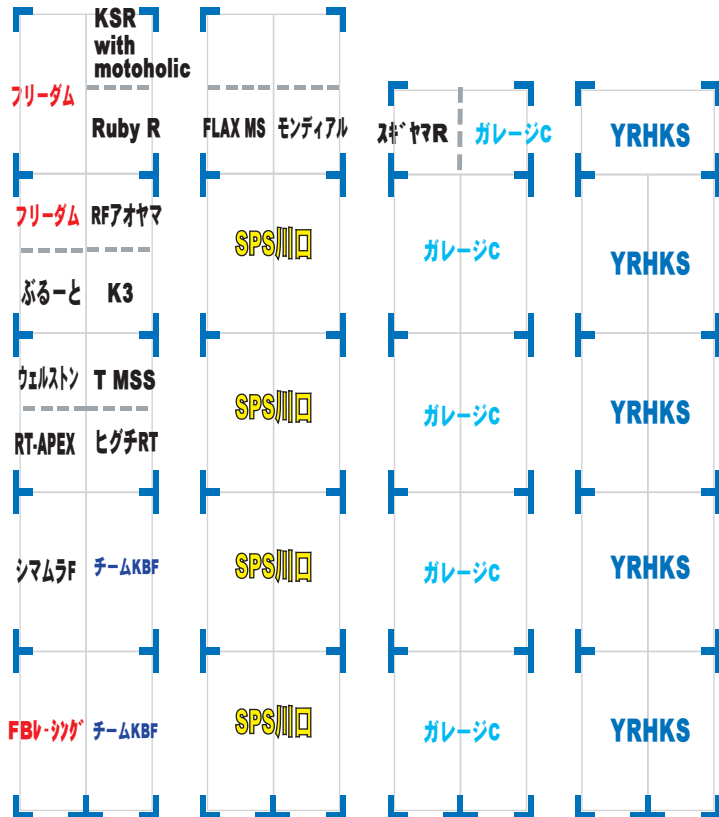

エンジン
暖気場所

※コマー等の暖気はこの場所で排気をパドック外に向けて行ってください。この場所以外での暖気は禁止となります。

入口