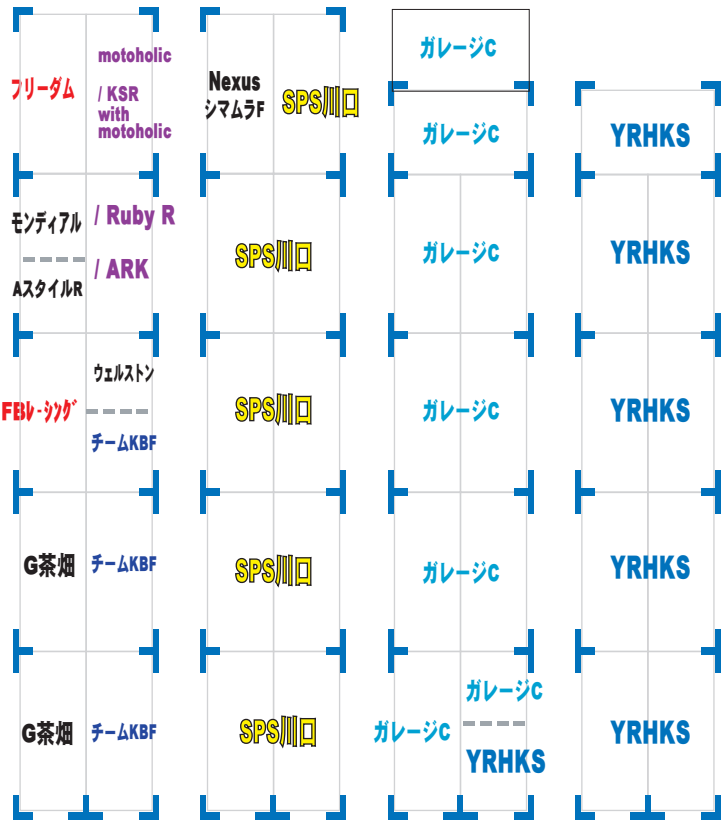

舗装されていない駐車スペースも駐車可能です

81 82 83 84 85 86

一般駐車スペース

31	80
32	79
33	78
34	77
35	76
36	75 YSS浅野悠
37	74 ASS平野
38	73 FDOP加納
39	72 ASS原田大
40	71 ASS上里
41	70 ASS野原

YSS林	97
YSS高田	98
YSS鶴岡	99
FDOP根本	100
YSS石川	101
YSS中田	102
ASS淡田	103

CA KART RACE Rd-7 駐車場 & パドック割り

駐車スペースの**赤字**は、指定となる為一般の方は駐車できません。

指定スペースはレース前日 & 当日有効となります。

最終コーナー先のテニスコート横の砂利駐車場も(土)(日)借りてますので駐車可能です。

全駐車スペースにおいて「場所取り」は禁止となります。

エントラント駐車スペース

エントラント駐車スペース
20台以上...3か所
10台以上...2か所
5台以上...1か所

トイレ

タツカートブース (エンジンメンテ専用)

C60塚本	45	66	KID堀
C60渡辺	46	65	KID加藤
KID渡邊	47	64	KID白井
BAM熱海	48	63	KID千田
YSS佐久間	49	62	KID鈴木
ASS平田	50	61	BAM石郷岡
CAD柳沼	51	60	BAM柴田
CAD三枝	52	59	BAM露口
C60喜納	53	58	BAM小橋
C60露木	54	57	BAM金藤
C60八幡	55	56	BAM横山